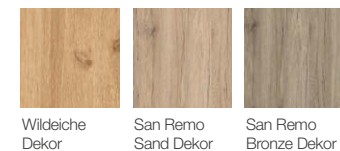

# ST. LOUIS

Abbildung:

**Bankteil Mod. St. Louis 200**, Länge 210 cm,  
Gestell Metall pulverbeschichtet schwarz  
Lehne Variante 2 (Kombi Dekor/Polster)  
**Säulentisch Mod. St. Louis 200**, 180 x 90 cm,  
Platte Dekor, ohne Auszug, Bodenplatte Dekor schwarz  
**Stuhl Mod. St. Louis 400**, Sitz und Lehne gepolstert,  
Gestell Metall pulverbeschichtet schwarz

**Holz:** Caramelleiche Dekor  
**Bezug:** Duncan 7105 anthrazit

**Lieferbare Bezüge:**  
Große Stoffauswahl preisgleich (siehe Register Bezugstoffe /8)

Lieferbare Dekoroberflächen:

## Eckbank

**Eckbank Mod. St. Louis 200**,  
Sitz gepolstert, Lehne wahlweise,  
Außenseite Metall pulverbeschichtet schwarz,  
nicht umstellbar, aber seitenverkehrt lieferbar

**Holz:** San Remo Bronze Dekor  
**Bezug:** Kabal 9534 weiß

**Lieferbare Bezüge:**  
 Große Stoffauswahl preisgleich (siehe Register Bezugstoffe /8)

**Lieferbare Dekoroberflächen:**